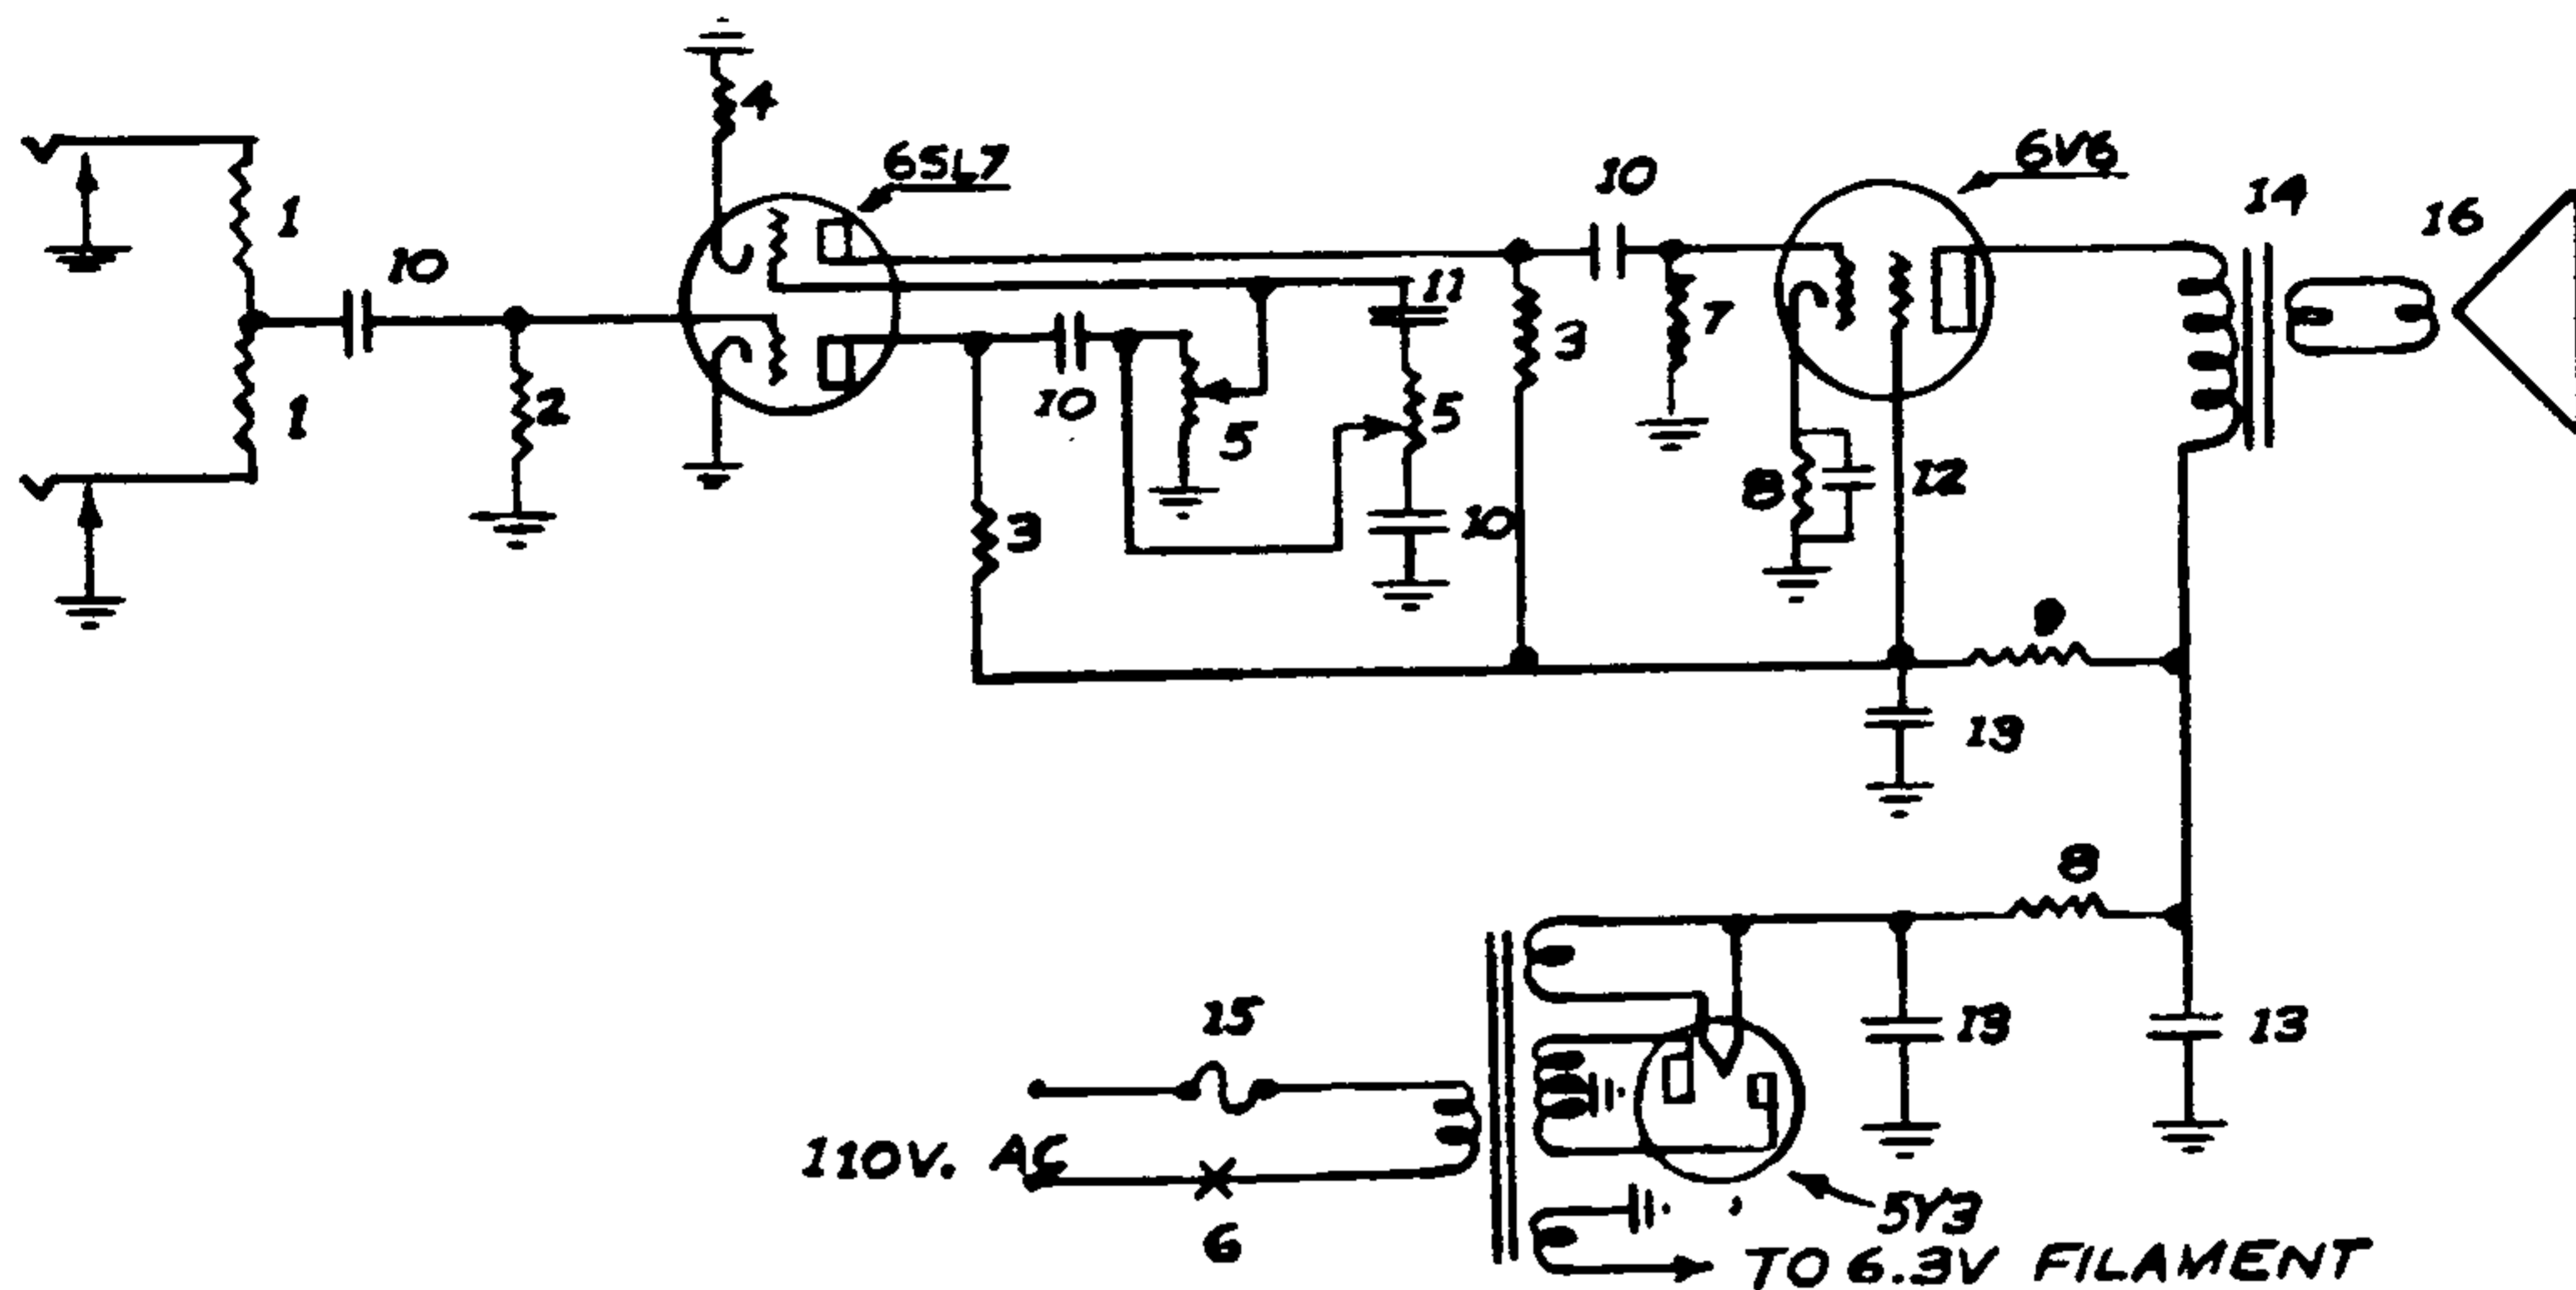

# FENDER PRINCETON AMP

- 1 - 50,000 ohm resistor
- 2 - 5 Meg. " "
- 3 -  $\frac{1}{4}$  Meg. " "
- 4 - 5,000 " "
- 5 - 1 Meg. control
- 6 - AC switch on tone control
- 7 -  $1\frac{1}{2}$  Meg. ohm resistor
- 8 - 500 " "
- 9 - 50,000 " "