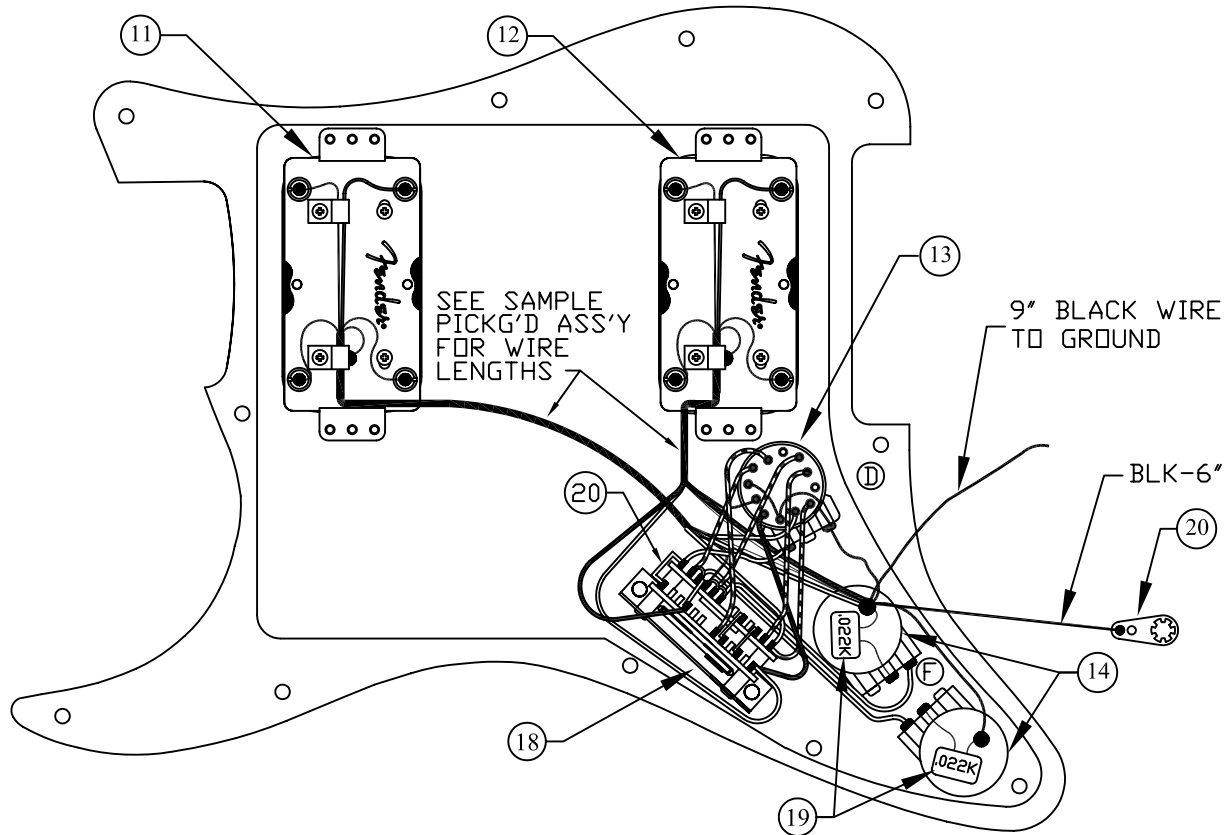

## WIRING DIAGRAM

**LEVER SWITCH WIRING DETAIL**

**S-1 SWITCH WIRING DETAIL**

## BODY COMBINATION CHART

P/N	Color
0056184506	Black
0056184525	Chrome Red
0056184591	Chrome Silver
0056184595	Chrome Blue