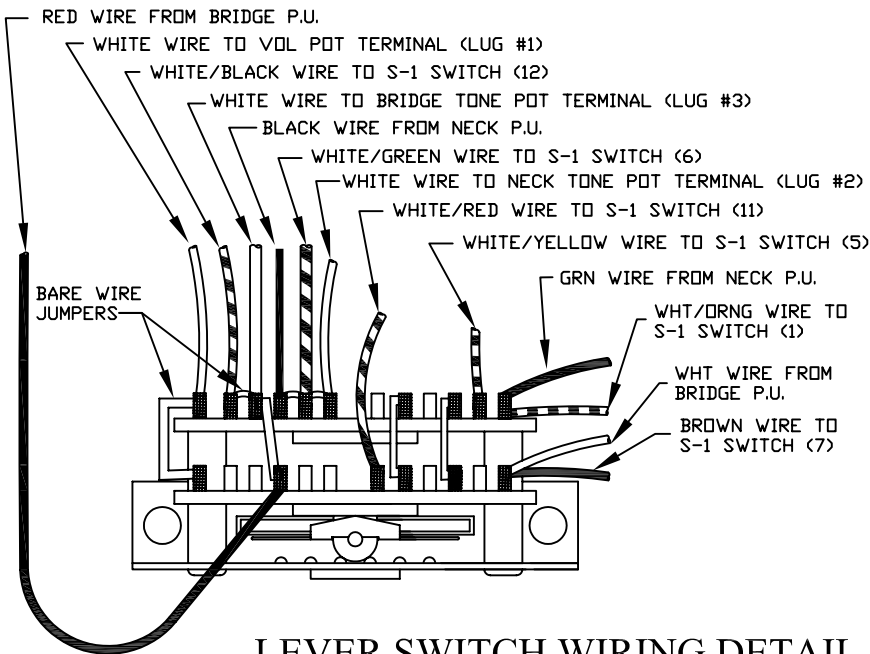

## WIRING DIAGRAM

**LEVER SWITCH WIRING DETAIL**

**S-1 SWITCH WIRING DETAIL**

## BODY COMBINATION CHART

P/N	Color
0056184506	Black
0056184525	Chrome Red
0056184591	Chrome Silver
0056184595	Chrome Blue