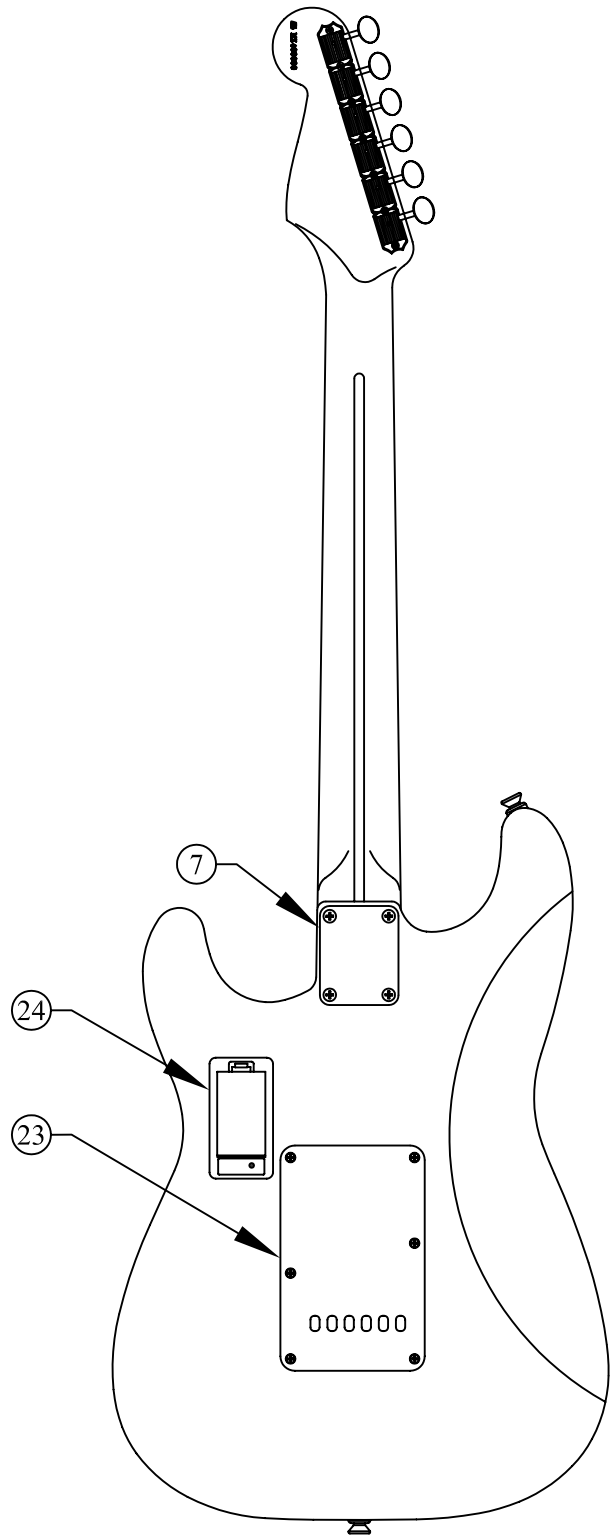

DELUXE POWER STRATOCASTER® 013-9300

Fender®

# DELUXE POWER STRATOCASTER® 013-9300

## WIRING DIAGRAM

### BODY CHART

P/N	COLOR
0068302503	2-Color Sunburst
0068301506	Black
0068302567	Honey Blonde