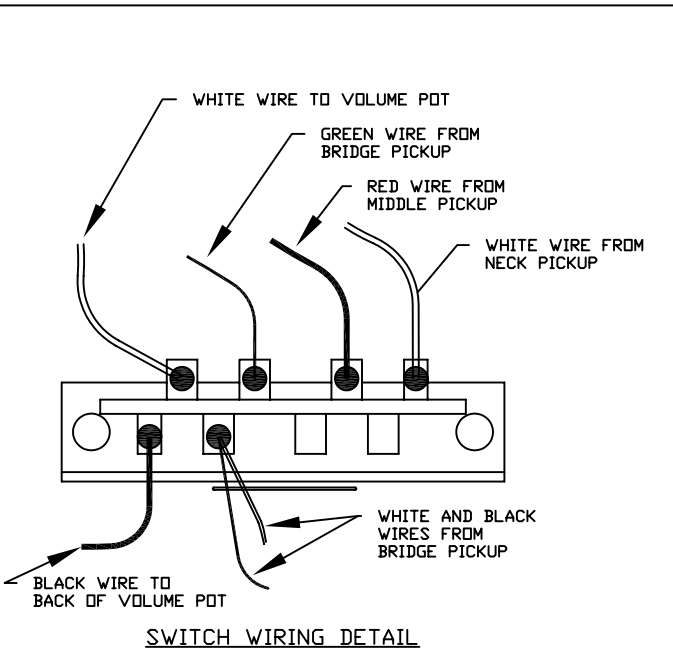

DELUXE POWER STRATOCASTER® 013-9300

WIRING DIAGRAM