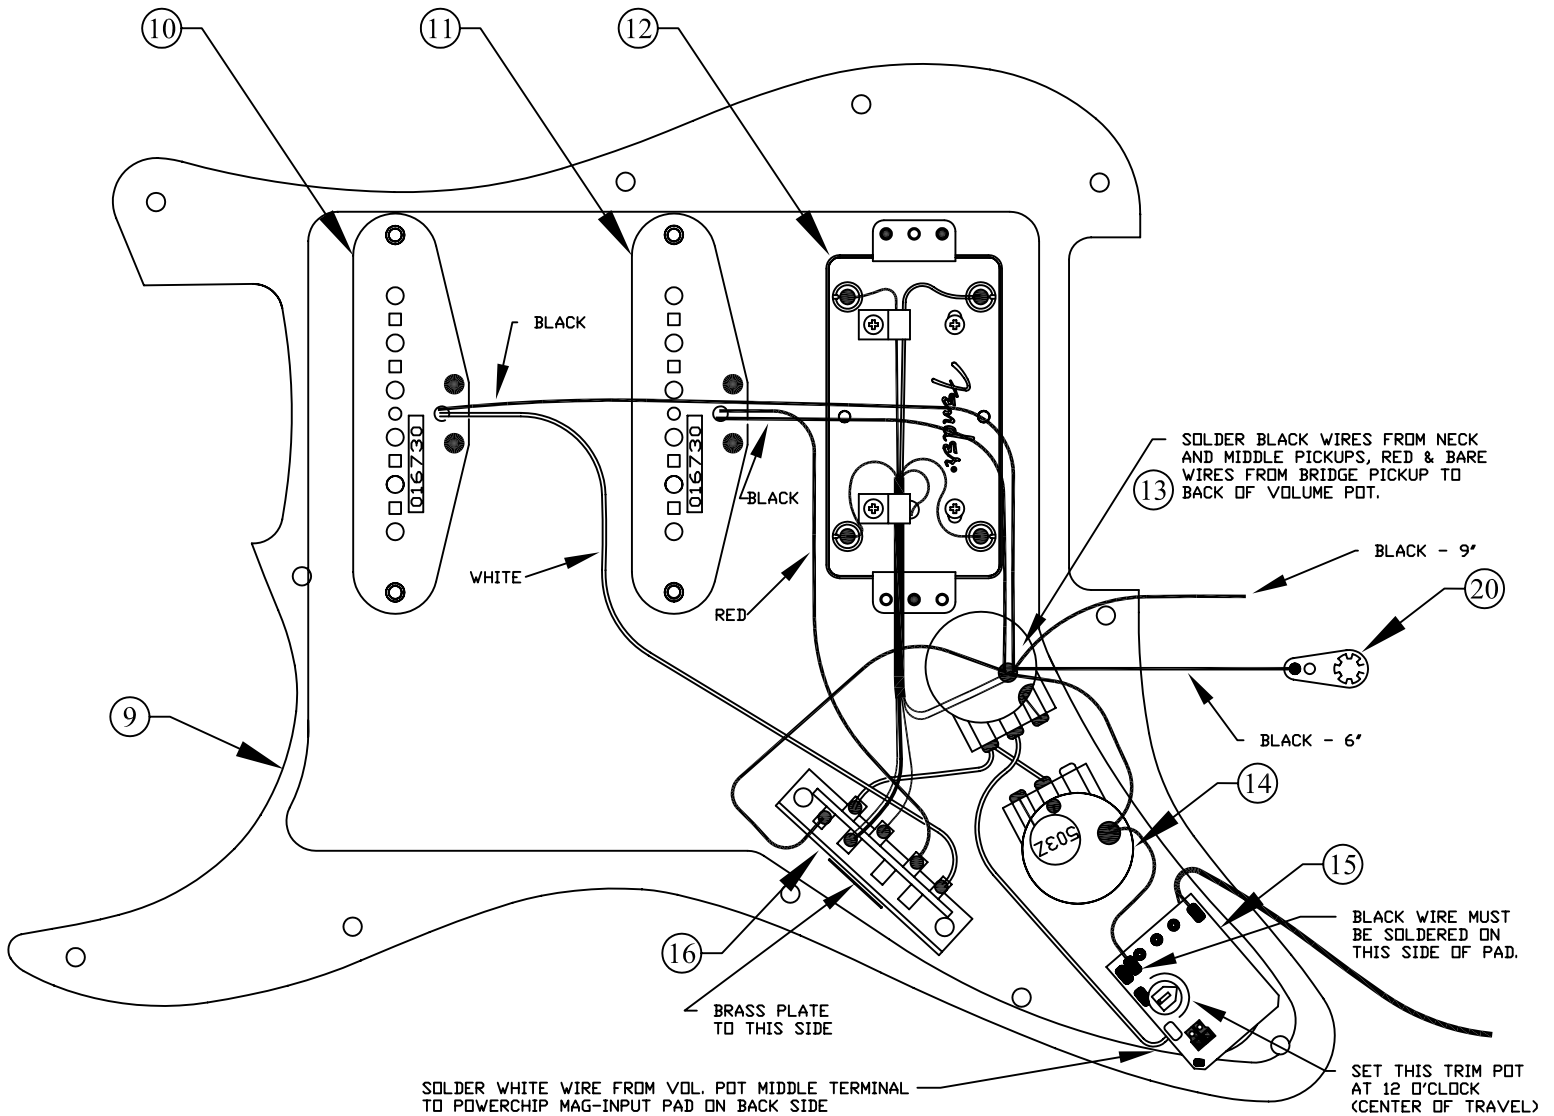

DELUXE POWER STRATOCASTER® 013-9300

Fender®

# DELUXE POWER STRATOCASTER® 013-9300

## WIRING DIAGRAM

### BODY CHART

P/N	COLOR
0068302503	2-Color Sunburst
0068301506	Black
0068302567	Honey Blonde